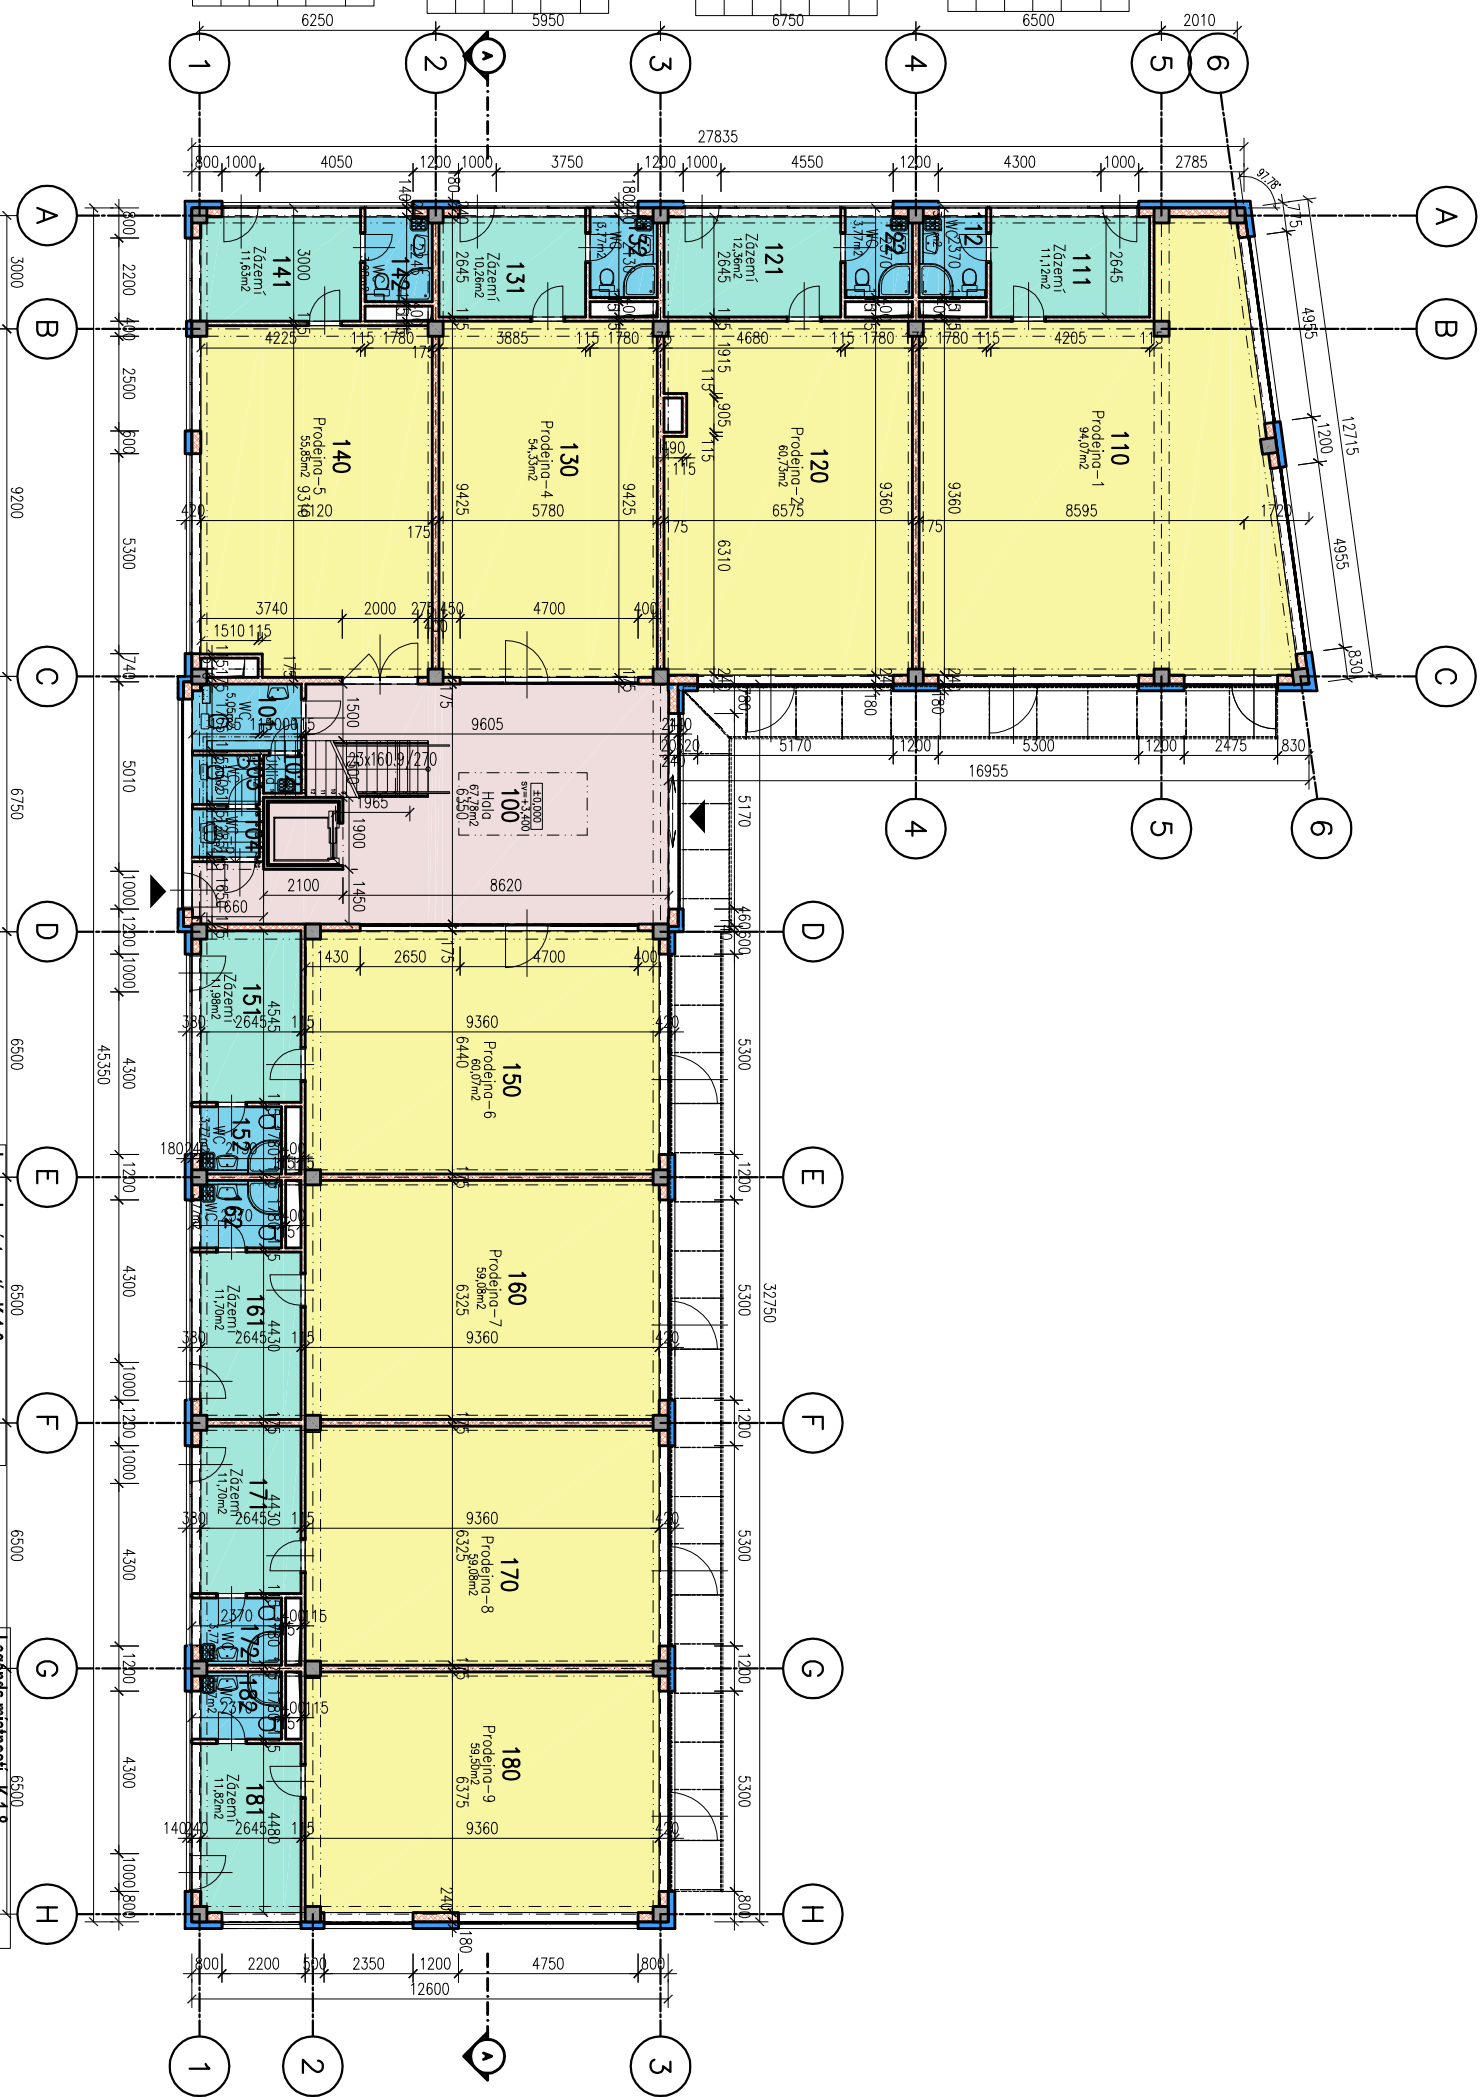

Legenda místností - K-1-1		
Označení na výkresu	Účel místnosti	Plocha [m <sup>2</sup> ]
110	Prodejna-1	94,07m <sup>2</sup>
111	Zázemí	11,12m <sup>2</sup>
112	WC	3,77m <sup>2</sup>
		108,96m <sup>2</sup>

Legenda místností - K-1-2		
Označení na výkresu	Účel místnosti	Plocha [m <sup>2</sup> ]
120	Prodejna-2	60,73m <sup>2</sup>
121	Zázemí	12,96m <sup>2</sup>
122	WC	3,77m <sup>2</sup>
		76,87m <sup>2</sup>

Legenda místností - K-1-3		
Označení na výkresu	Účel místnosti	Plocha [m <sup>2</sup> ]
130	Prodejna-4	54,33m <sup>2</sup>
131	Zázemí	10,26m <sup>2</sup>
132	WC	3,77m <sup>2</sup>
		68,36m <sup>2</sup>

Legenda místností - K-1-4		
Označení na výkresu	Účel místnosti	Plocha [m <sup>2</sup> ]
140	Prodejna-5	55,86m <sup>2</sup>
141	Zázemí	11,63m <sup>2</sup>
142	WC	3,98m <sup>2</sup>
		71,46m <sup>2</sup>